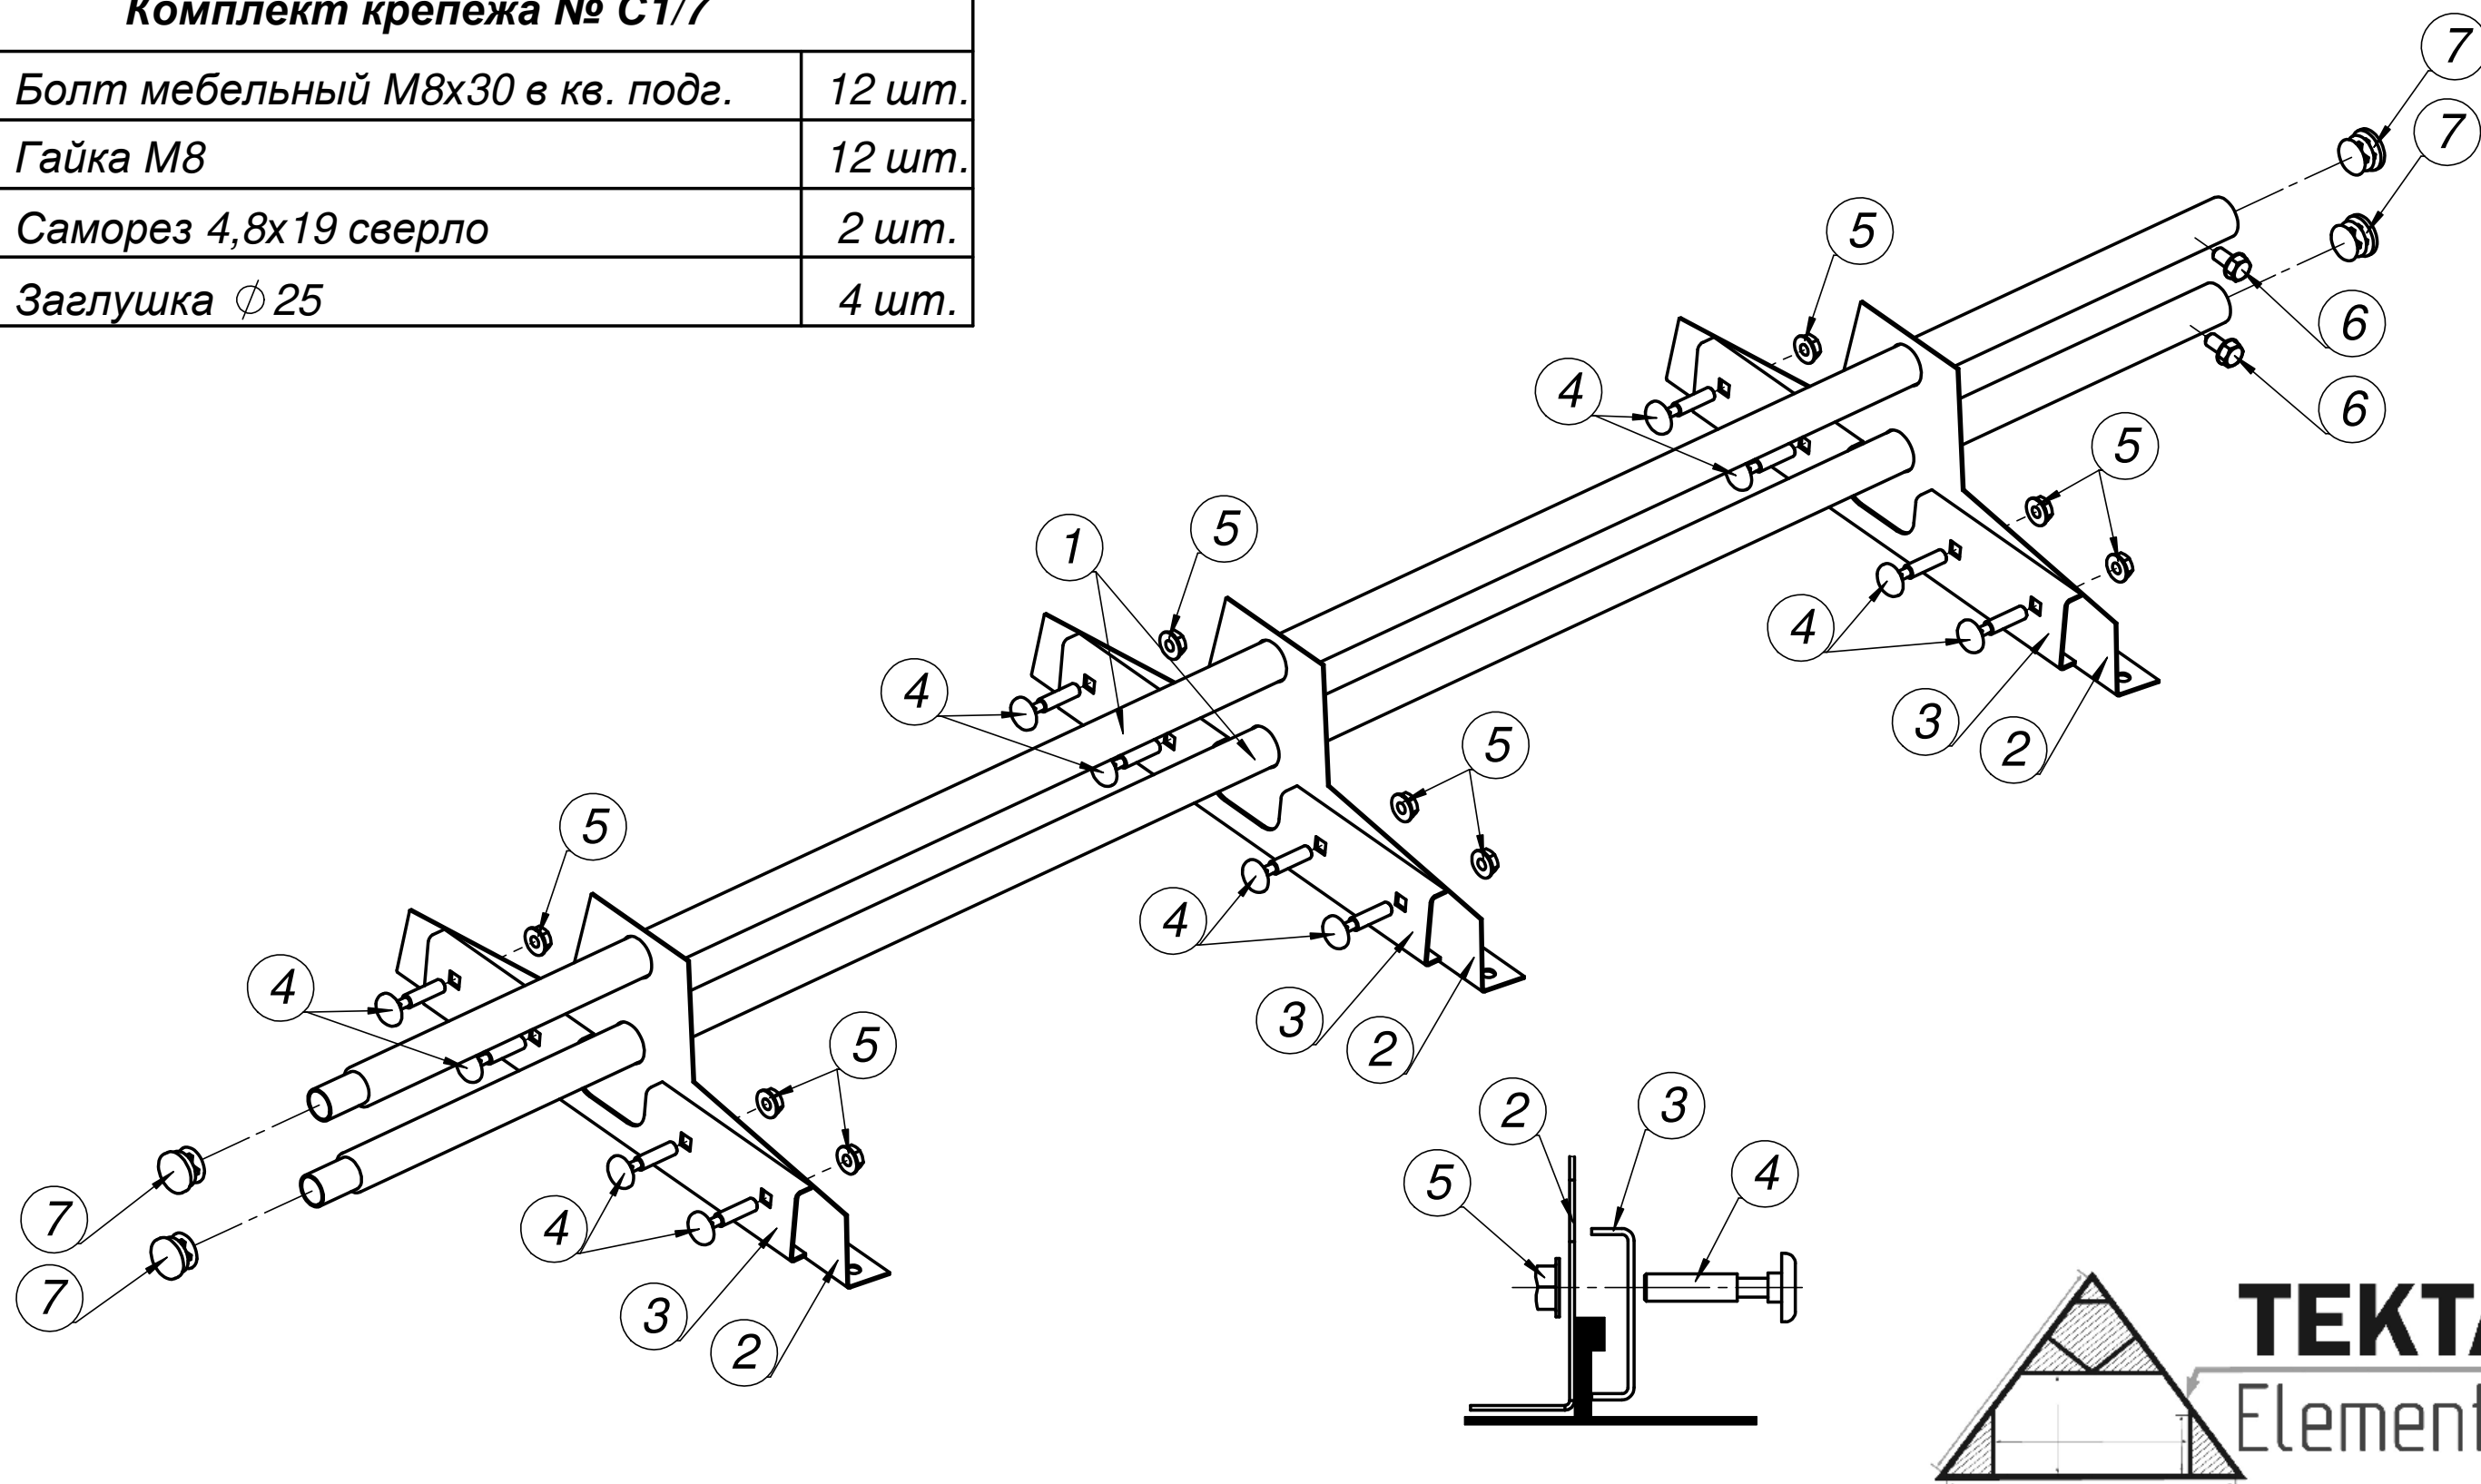

# Инструкция по монтажу Снегозадержателя ТЕКТА $\phi$ 25 (круг) EURO Фальц 3,0м

№	Наименование	Кол-во
1	Труба $\phi$ 25 (круг) х/к 3,0м	2 шт.
2	Опора ТЕКТА-EURO тип №07/7	3 шт.
3	Планка д/креп. фальца	3 шт.
<b>Комплект крепежа № С1/7</b>		
4	Болт мебельный М8х30 в кв. подг.	12 шт.
5	Гайка М8	12 шт.
6	Саморез 4,8х19 сверло	2 шт.
7	Заглушка $\phi$ 25	4 шт.