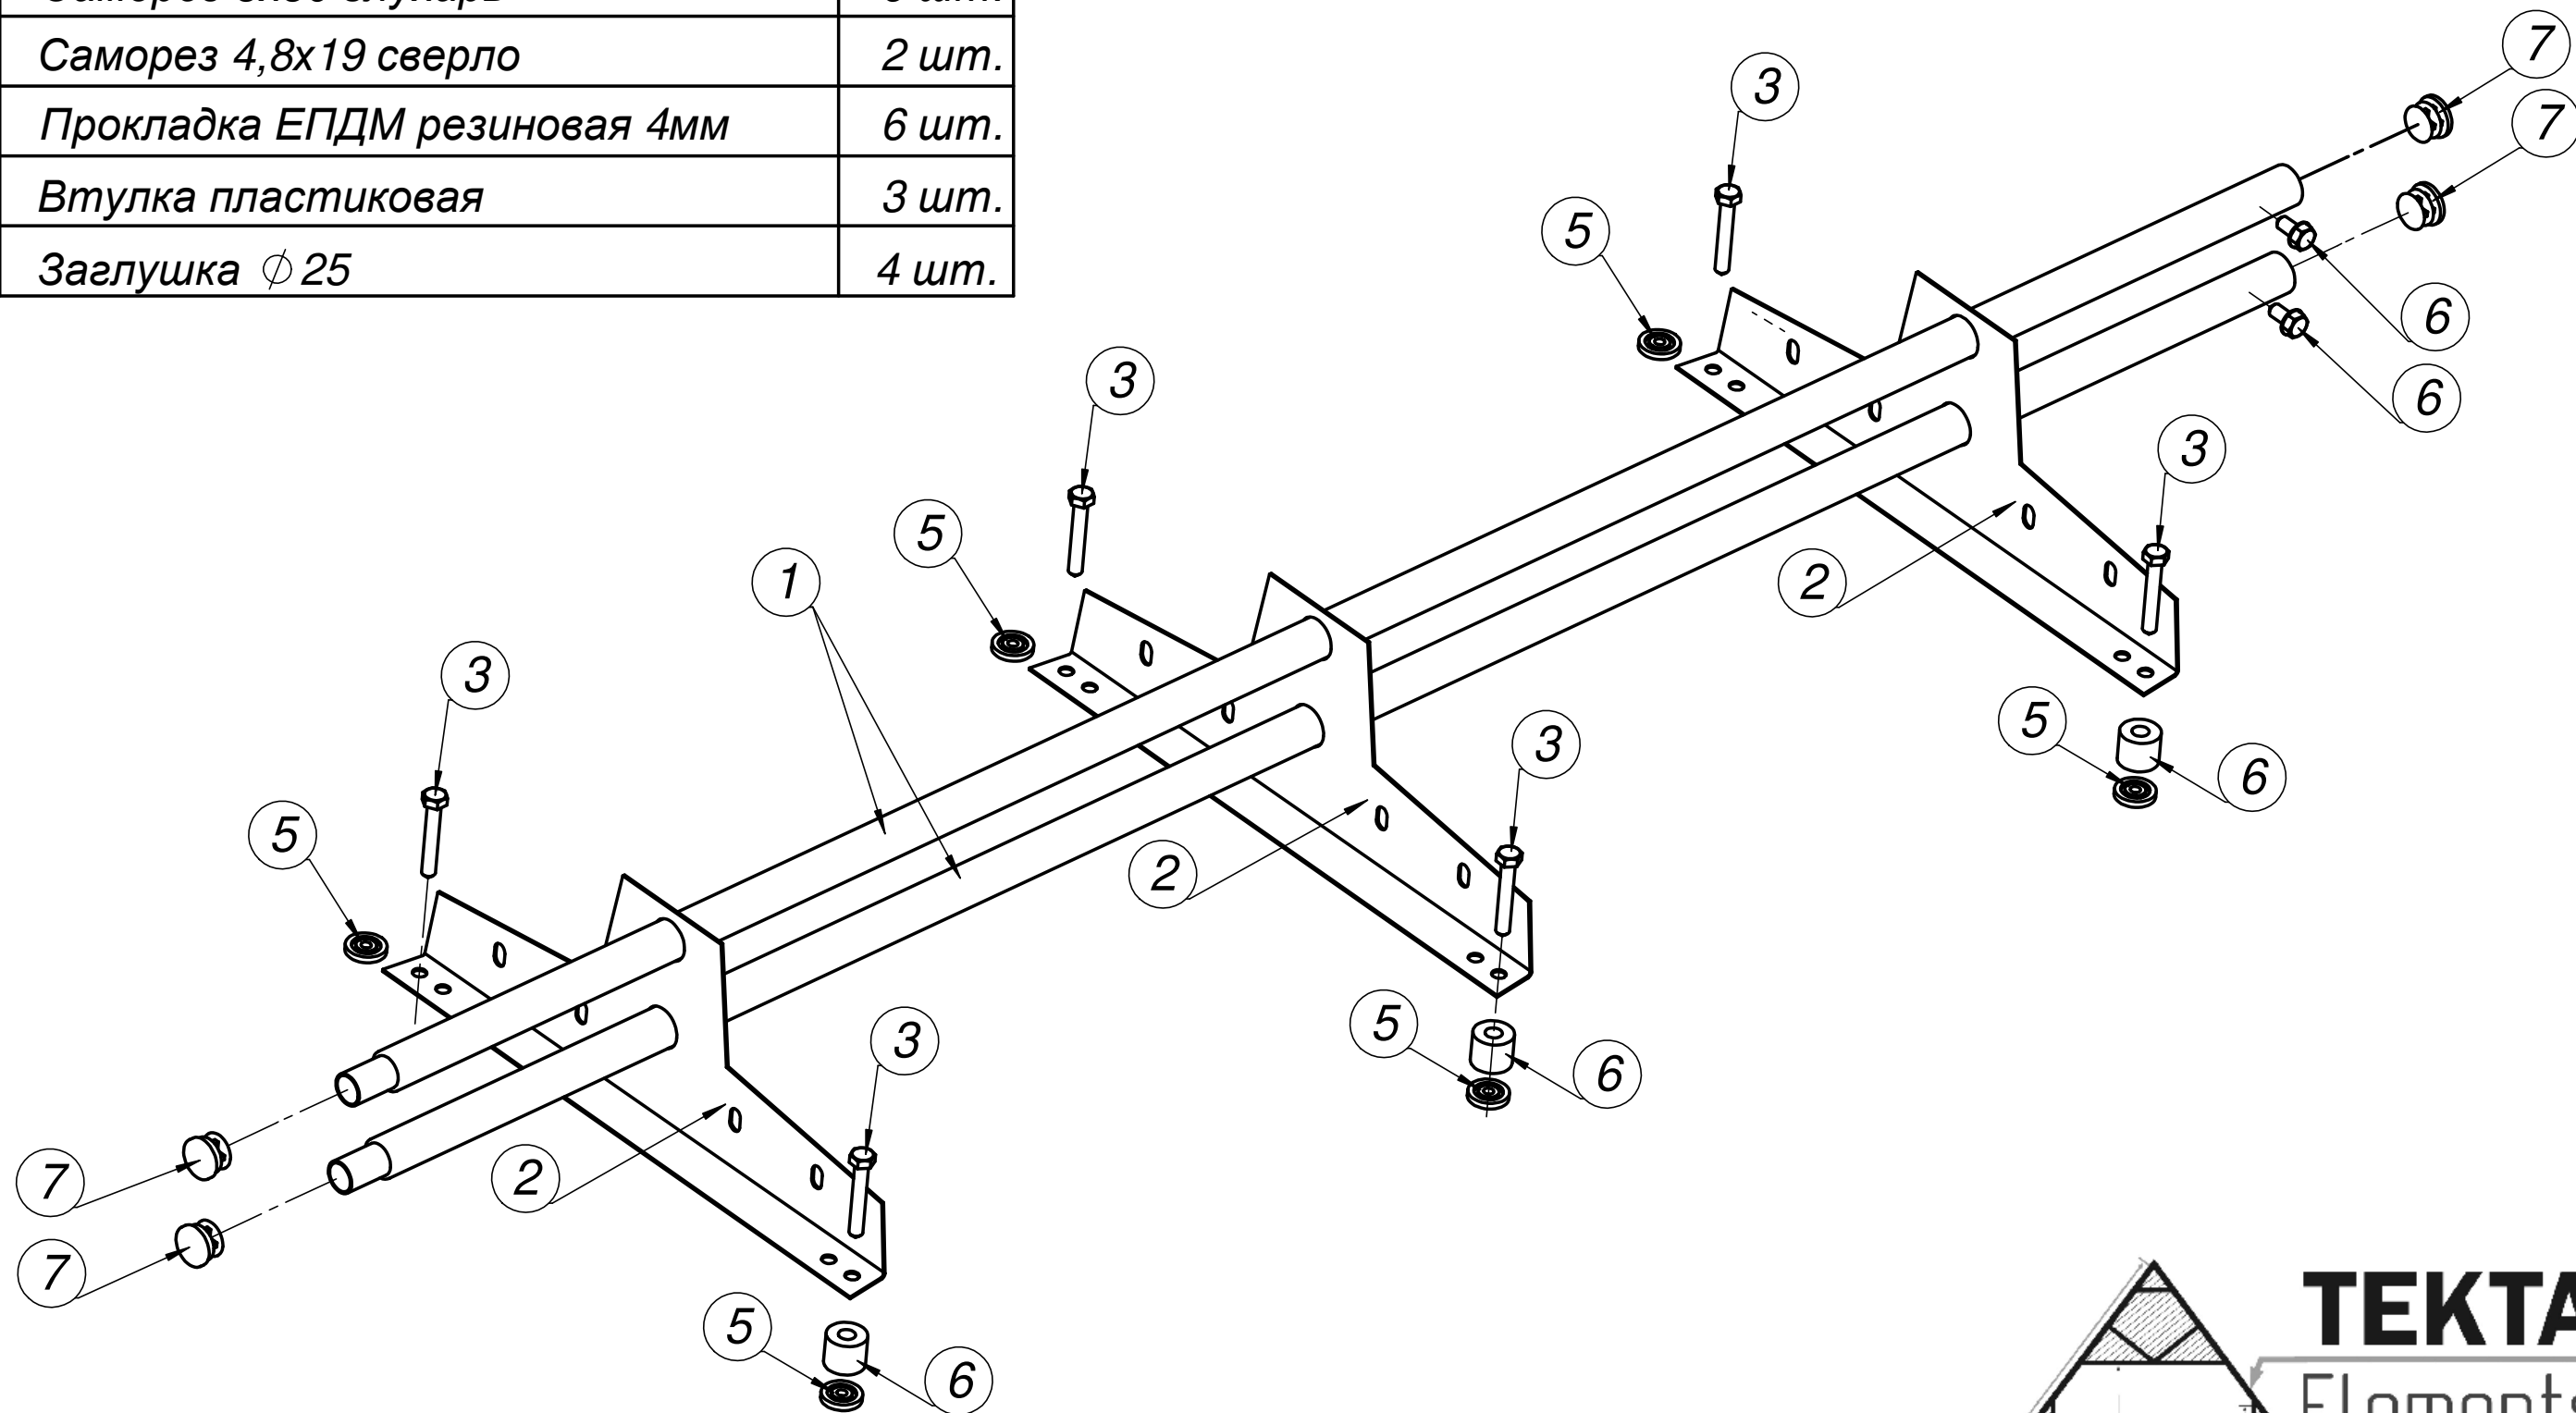

Инструкция по монтажу Снегозадержателя ТЕКТА ϕ 25 (круг) EURO 3,0м

№	Наименование	Кол-во
1	Труба ϕ 25 (круг) х/к 3,0м	2 шт.
2	Опора ТЕКТА-EURO тип №07/7	3 шт.
Комплект крепежа № С1/1		
3	Саморез 8х50 глухарь	6 шт.
4	Саморез 4,8х19 сверло	2 шт.
5	Прокладка ЕПДМ резиновая 4мм	6 шт.
6	Втулка пластиковая	3 шт.
7	Заглушка ϕ 25	4 шт.