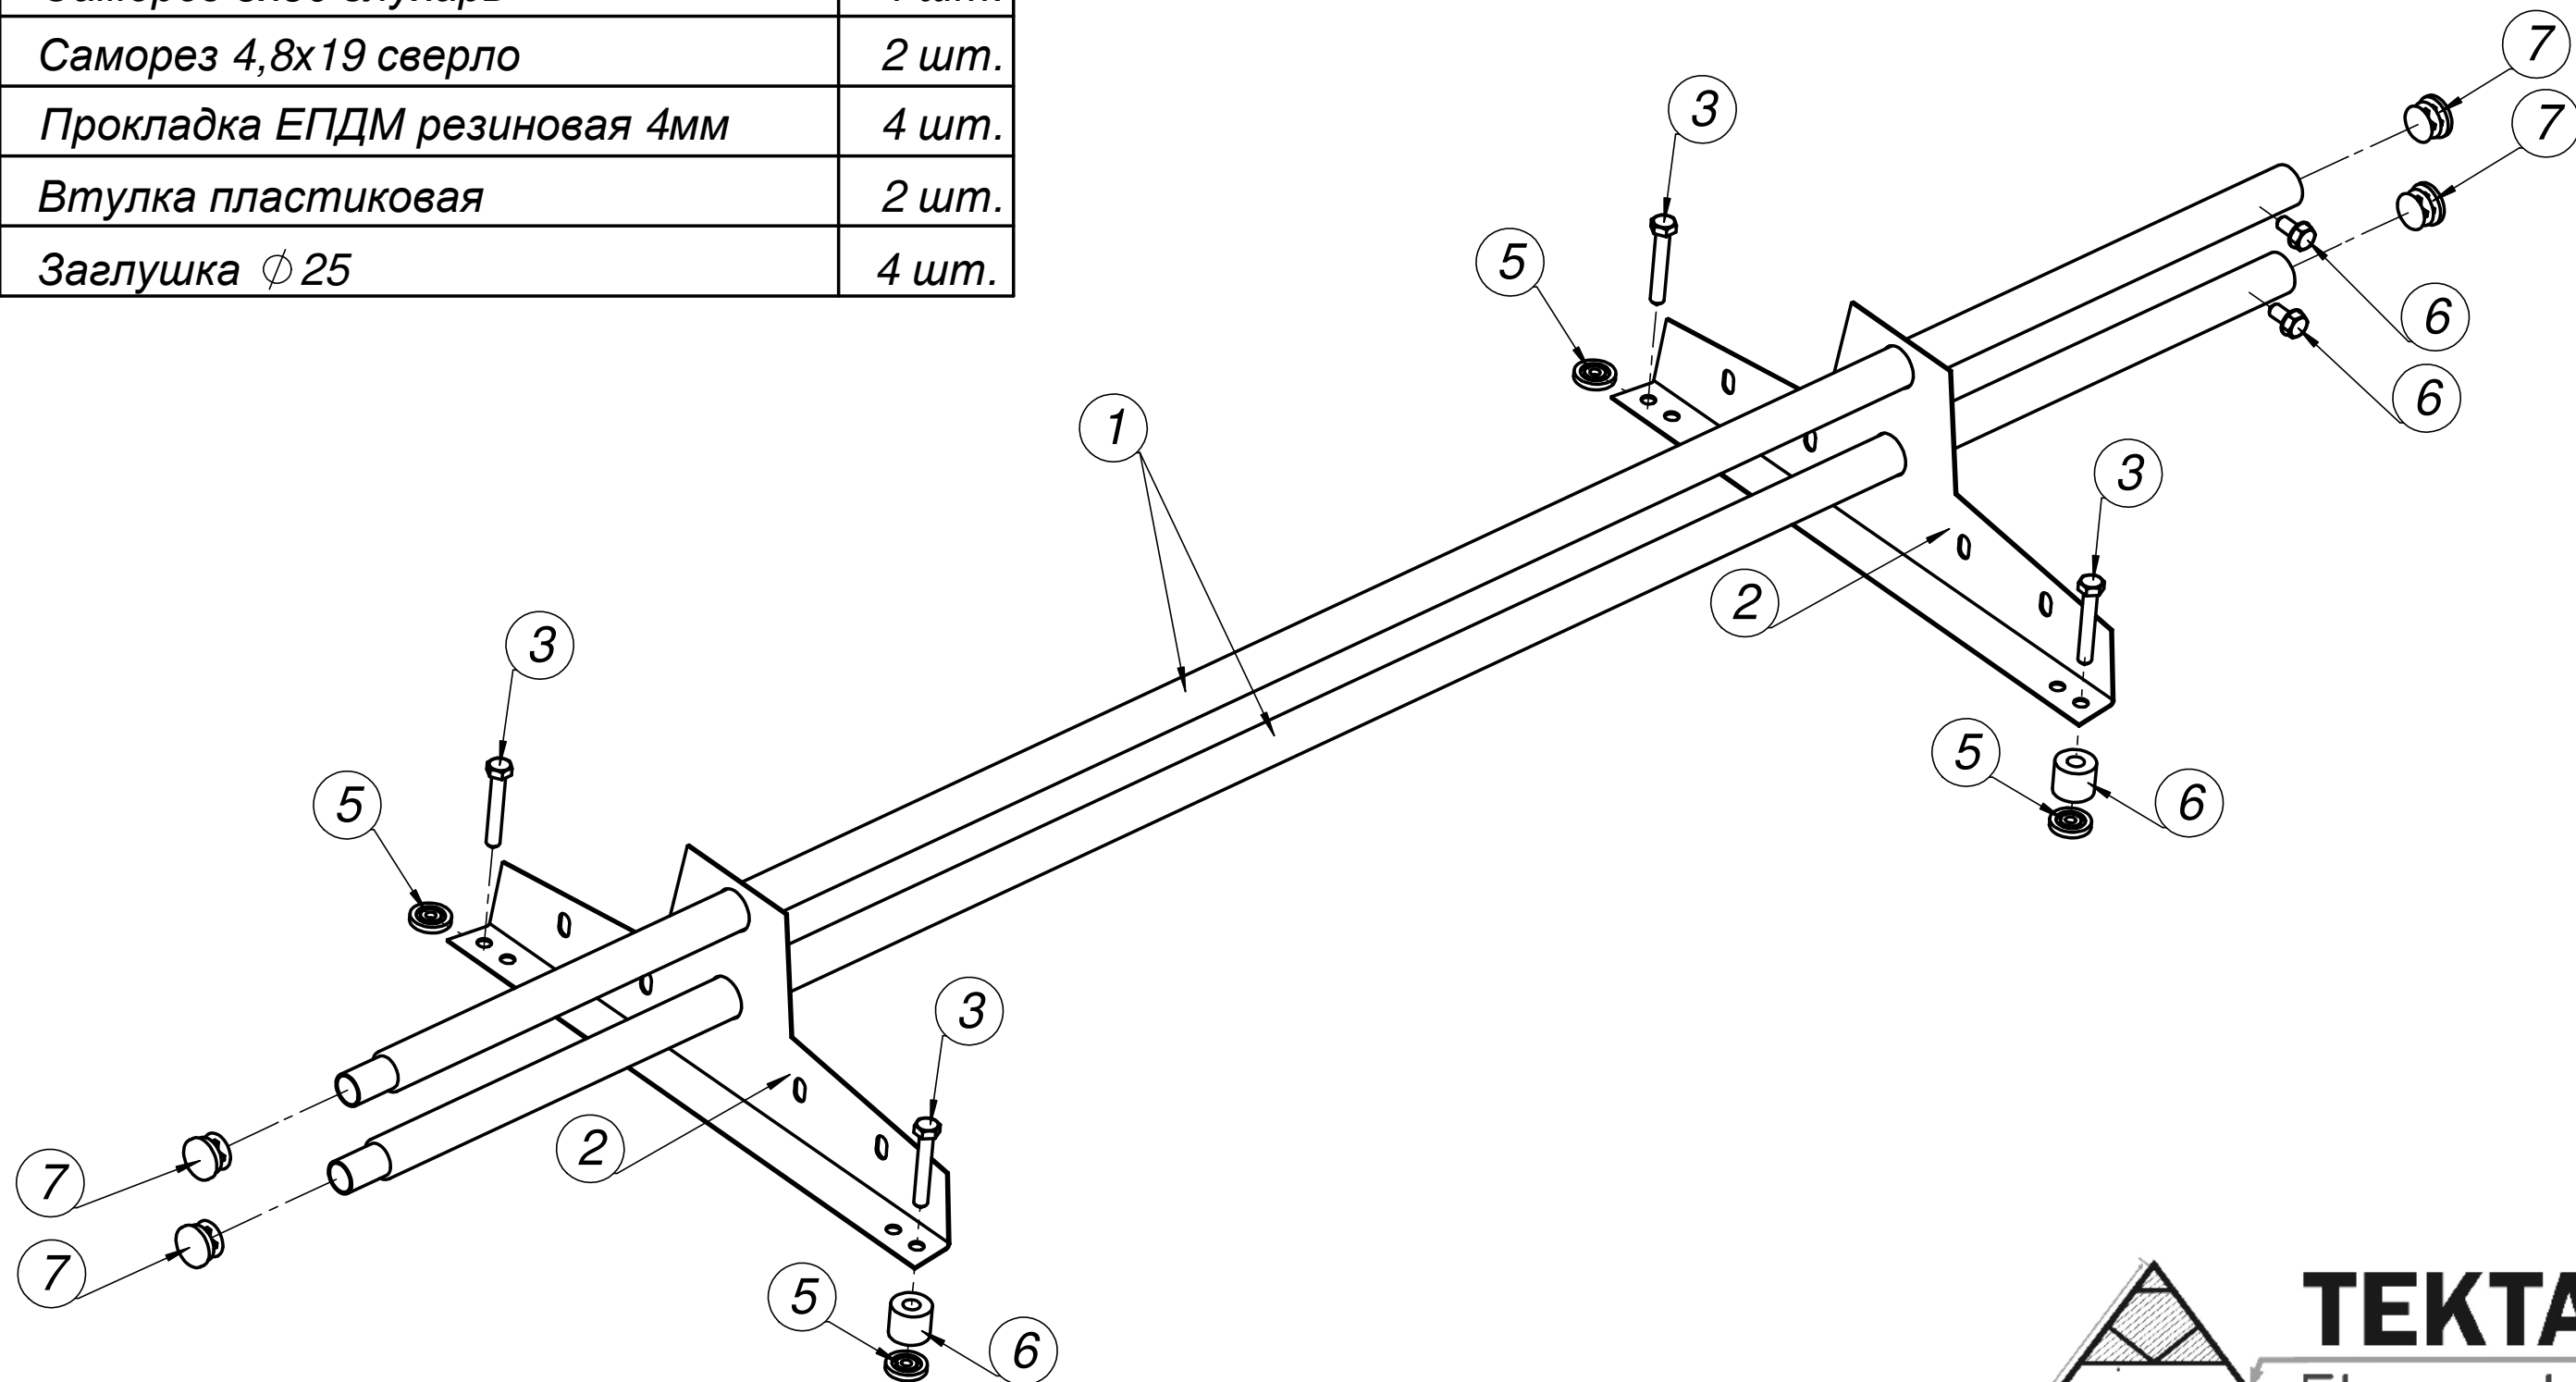

Инструкция по монтажу Снегозадержателя ТЕКТА ϕ 25 (круг) EURO 1,0м

№	Наименование	Кол-во
1	Труба ϕ 25 (круг) х/к 1,0м	2 шт.
2	Опора ТЕКТА-EURO тип №07/7	2 шт.
Комплект крепежа № С1/1		
3	Саморез 8x50 глухарь	4 шт.
4	Саморез 4,8x19 сверло	2 шт.
5	Прокладка ЕПДМ резиновая 4мм	4 шт.
6	Втулка пластиковая	2 шт.
7	Заглушка ϕ 25	4 шт.